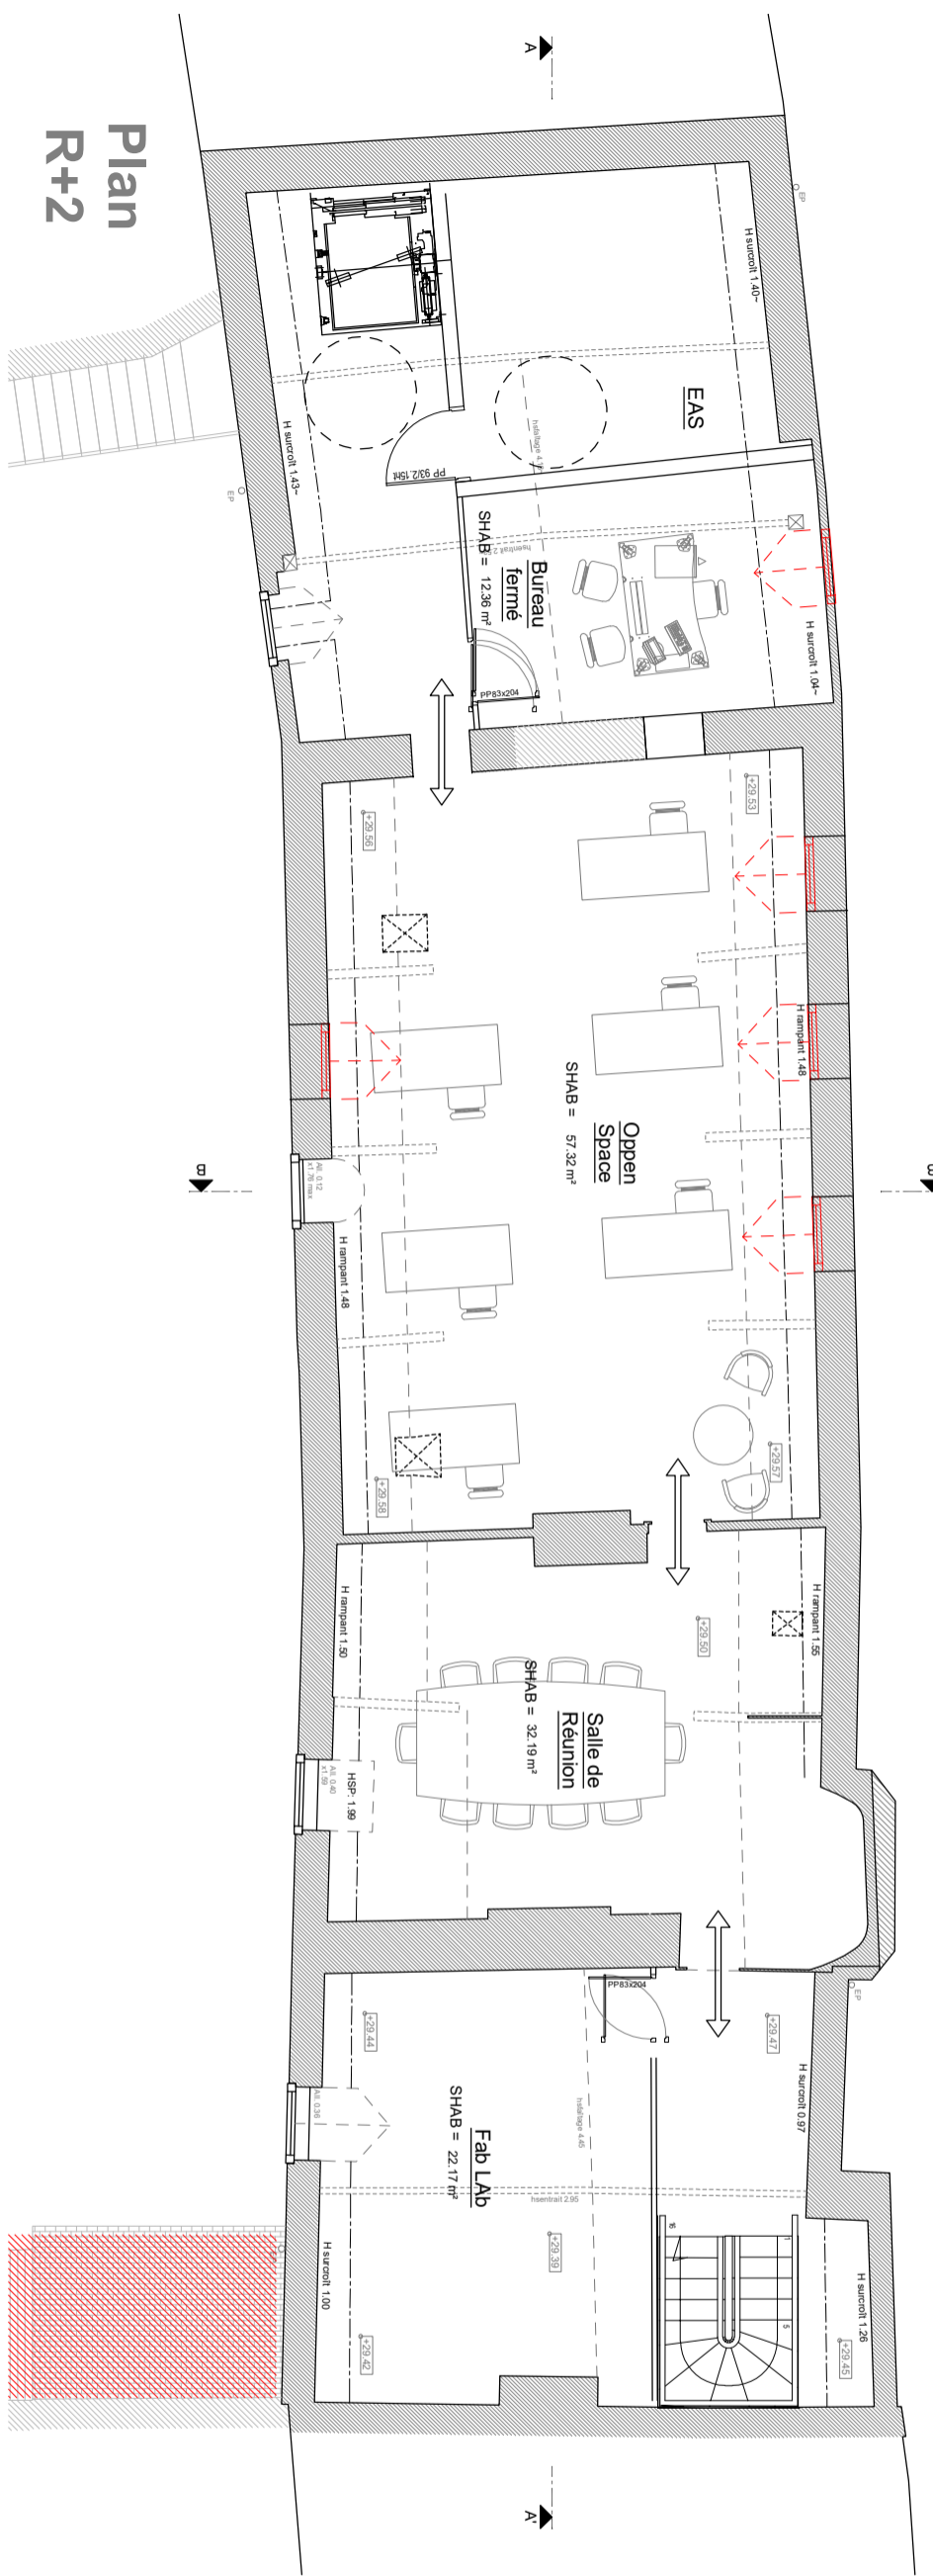

Plan R+1

Plan R+2

Faisabilité

19 rue Albert Fédelle
35200 SAINT-SULIAC
SIRET : 500 136 510 00038
APE : 7112Z - Travaux SI/SIS
Tél : 02 99 78 57 18

Governa3 (coquel)
Governa3

Plans des niveaux
21 janvier 2021
Ech : 1/100